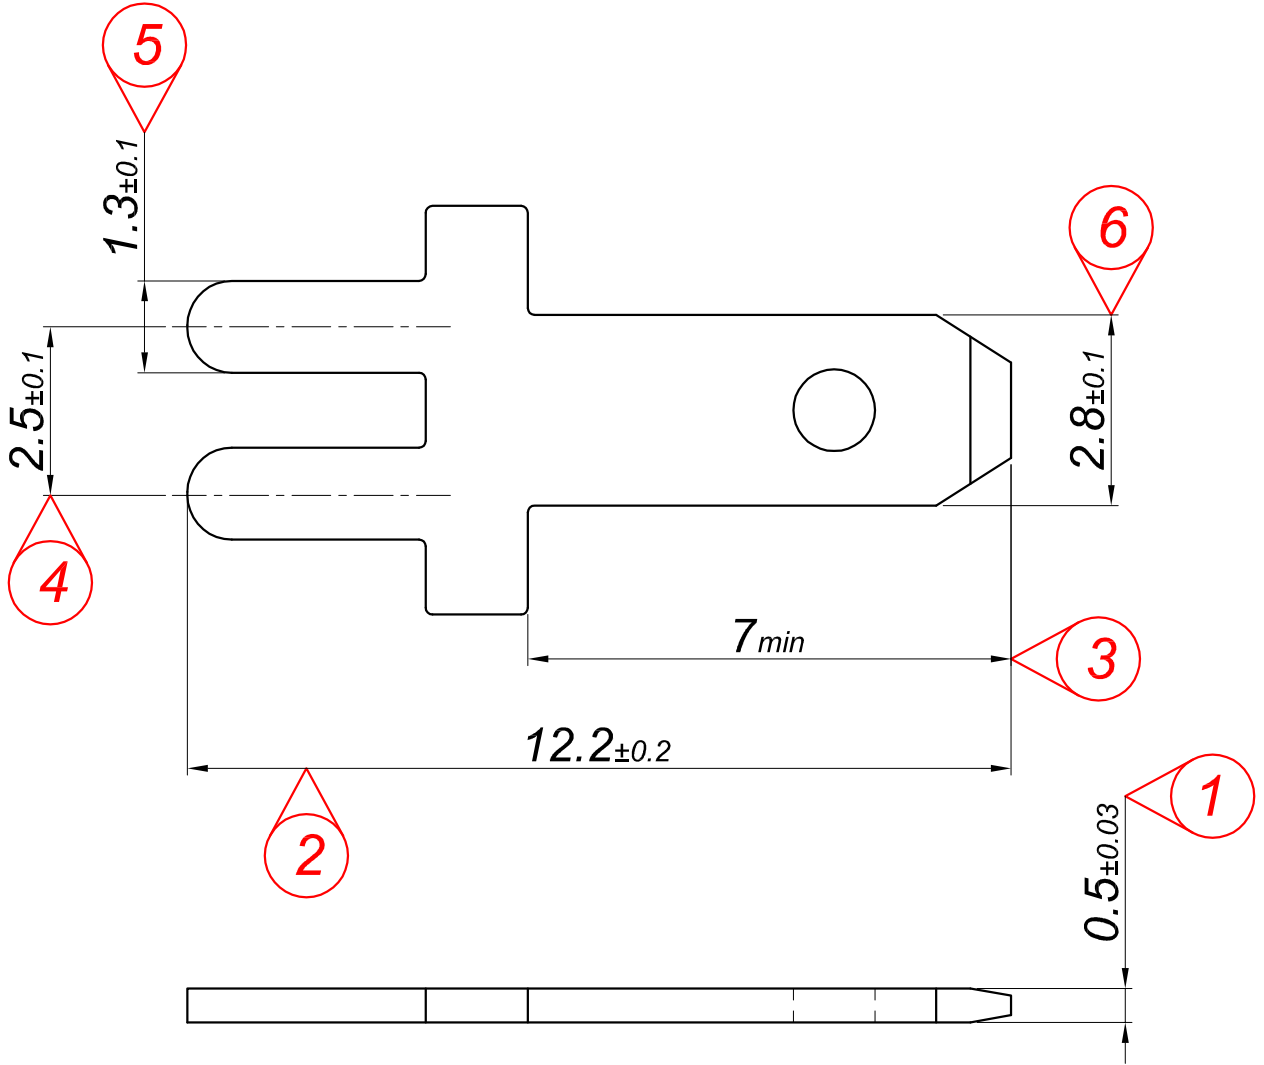

PARÇA KODU PART CODE	PARÇA ADI PART NAME	s ÖLÇÜSÜ (KALINLIK) s MEASURE (THICKNESS)	Malzeme Material	Kaplama / Coating		
				SN	AG	Nİ
TE 2368 DP	2.8 KART TİPİ =DP=	-----	(CuZn30) Pirinç / Brass	-	-	-
TE 2368 DPK	2.8 KART TİPİ =DPK=	-----	(CuZn30) Pirinç / Brass	+	-	-

Perspektif
Perspective

Resim üzerinden ölçü almayınız
do not measure on drawing

Tarih / Date	26.04.2014	İmza /Signature	Ölçek /Scale			
Çizen / Desing	M.Yağcı					
Onay / Approval	S.Gölcük		10 / 1	No	Değişiklik / Revision	Tarih/Date
	Parça Adı: Part Name	2.8 KART TİPİ			Parça Kodu: Part Code	TE 2368